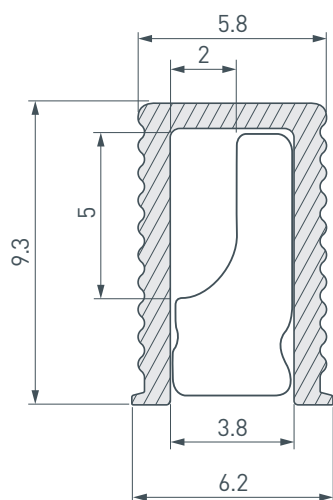

ПРИМЕНЕНИЕ

- Декоративное освещение.
- Контурная подсветка полок и ниш.
- Для светодиодных лент и линеек шириной до 5 мм.

5 мм

Встраиваемый

Черный

ПАРАМЕТРЫ

Артикул	044082
Модель	SL-MINI-6-H9-2000 ANOD BLACK
Цвет	черный
Покрытие	анодированное
Форма (сечение)	прямоугольная
Назначение	для контурной подсветки
Размеры профиля	2000×6.2×9.3 мм
Ширина площадки для лент	5 мм
Рассеиваемая (отводимая) тепловая мощность* на 1 м	9 Вт

* При использовании светодиодных лент и линеек.

ЧЕРТЕЖ

РУКОВОДСТВО ПО МОНТАЖУ ПРОФИЛЯ

Установка профиля на поверхность
Необходимые компоненты:

- 1** / Подготовьте на поверхности паз для установки профиля.
Выведите на поверхность кабель от источника питания для светодиодной ленты.

- 2** / Перед приклеиванием светодиодной ленты (IV) рекомендуется обезжирить поверхность профиля (I). Установите светодиодную ленту (IV) на профиль (I).

- 3** / Установите на профиль (I) экран (II). Пропустите кабель питания светодиодной ленты через отверстие в заглушке (III), затем установите заглушки (III) на профиль (I).

- 4** / Установите и зафиксируйте смонтированный профиль (I) в пазу с помощью клея-герметика. Подключите светодиодную ленту (IV) к источнику питания, строго соблюдая полярность, обозначенную на плате светодиодной ленты.
Максимально допустимая для подключения длина отрезка светодиодной ленты указана в инструкции к светодиодной ленте.
Для обеспечения равномерного свечения ленты по всей длине рекомендуется подавать питание на светодиодную ленту с двух сторон.