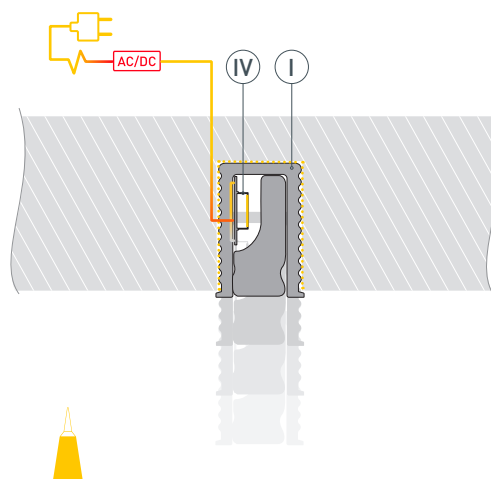

* При использовании светодиодных лент и линеек.

ЧЕРТЕЖ

РУКОВОДСТВО ПО МОНТАЖУ ПРОФИЛЯ

Установка профиля на поверхность
Необходимые компоненты:

- 1** / Подготовьте на поверхности паз для установки профиля.
Выведите на поверхность кабель от источника питания для светодиодной ленты.

- 2** / Перед приклеиванием светодиодной ленты (IV) рекомендуется обезжирить поверхность профиля (I). Установите светодиодную ленту (IV) на профиль (I).

- 3** / Установите на профиль (I) экран (II). Пропустите кабель питания светодиодной ленты через отверстие в заглушке (III), затем установите заглушки (III) на профиль (I).

- 4** / Установите и зафиксируйте смонтированный профиль (I) в пазу с помощью клея-герметика. Подключите светодиодную ленту (IV) к источнику питания, строго соблюдая полярность, обозначенную на плате светодиодной ленты.
Максимально допустимая для подключения длина отрезка светодиодной ленты указана в инструкции к светодиодной ленте.
Для обеспечения равномерного свечения ленты по всей длине рекомендуется подавать питание на светодиодную ленту с двух сторон.