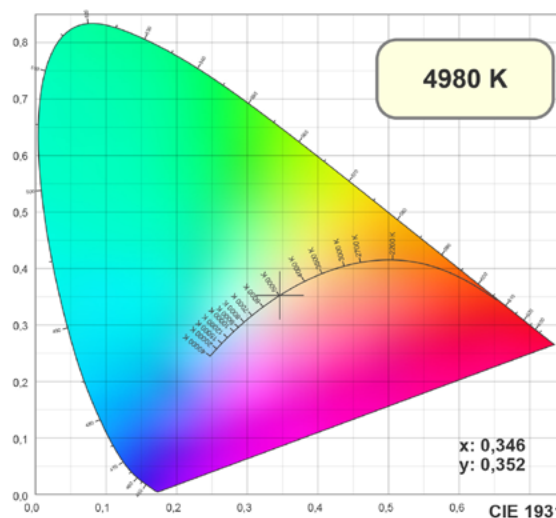

Белый, для освещения овощей
032461, 032468 LGD-GERA-4TR-R74-20W Day SP5000-Veg (WH,BK)
032473, 032479 LGD-GERA-4TR-R90-30W Day SP5000-Veg (WH,BK)