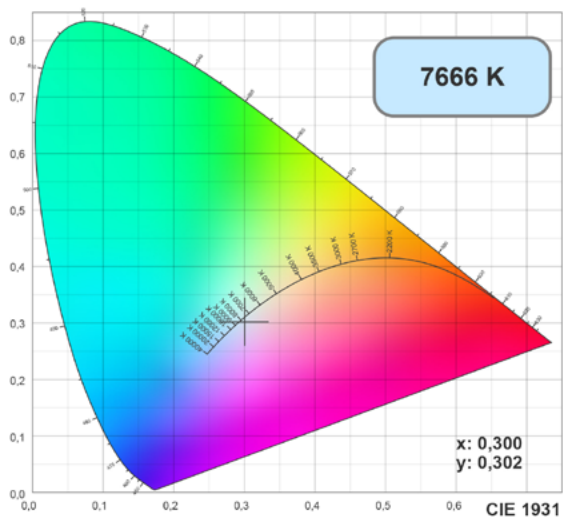

Холодный белый, для рыбы и морепродуктов
032460, 032467 LGD-GERA-4TR-R74-20W Cool SP7500-Fish (WH,BK)
032472, 032477 LGD-GERA-4TR-R90-30W Cool SP7500-Fish (WH,BK)