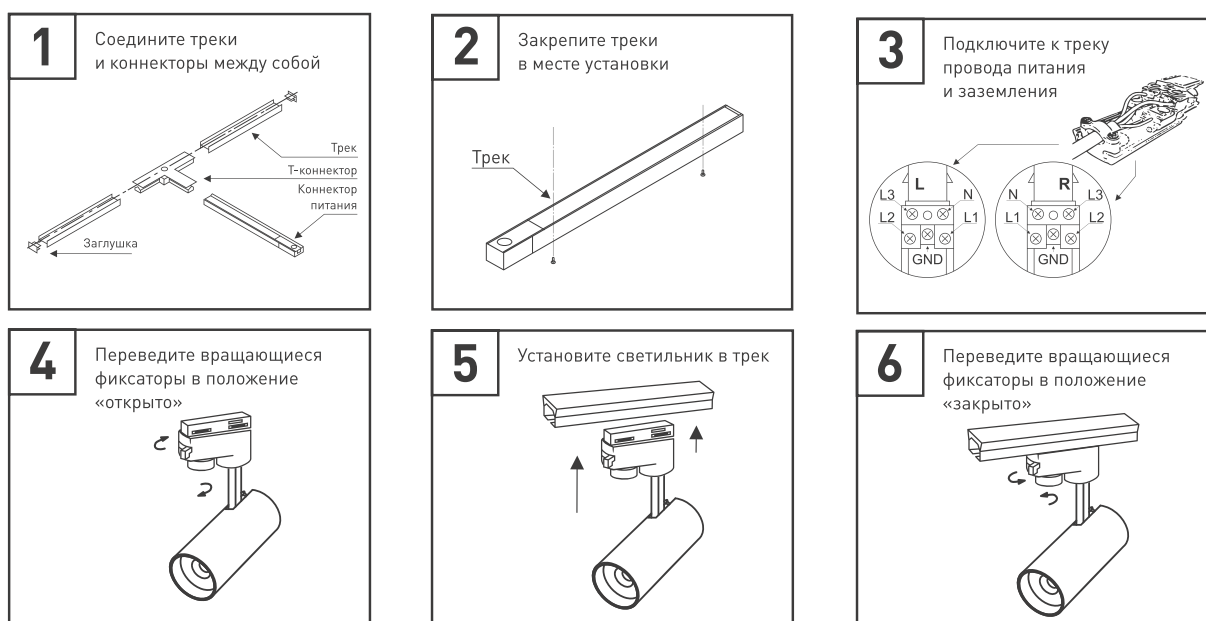

## УСТАНОВКА И ПОДКЛЮЧЕНИЕ

- Соедините треки между собой при помощи коннекторов.
- Закрепите треки в месте установки.
- На коннекторе питания открутите винт и снимите крышку. Подсоедините провода, подводящие питание, к винтовым клеммам согласно рисунку. Используйте 5-жильный кабель. Обязательно подключите защитное заземление к клемме «GND».
- Переведите рычажный фиксатор светильника в положение «открыто» и вращающийся переключатель в положение «OFF». При этом контактные пластины должны убраться внутрь корпуса адаптера.
- Вставьте светильник в трек.
- Переведите рычажный фиксатор светильника в положение «закрыто». Поверните вращающийся переключатель в нужное положение. Переключатель имеет следующие положения:
  - OFF — Выключен;
  - 1 — Группа/фаза 1 (L1);
  - 2 — Группа/фаза 2 (L2);
  - 3 — Группа/фаза 3 (L3).
- Подайте питание на трек и проверьте работоспособность светильника.

Рисунок 2. Установка и подключение светильника